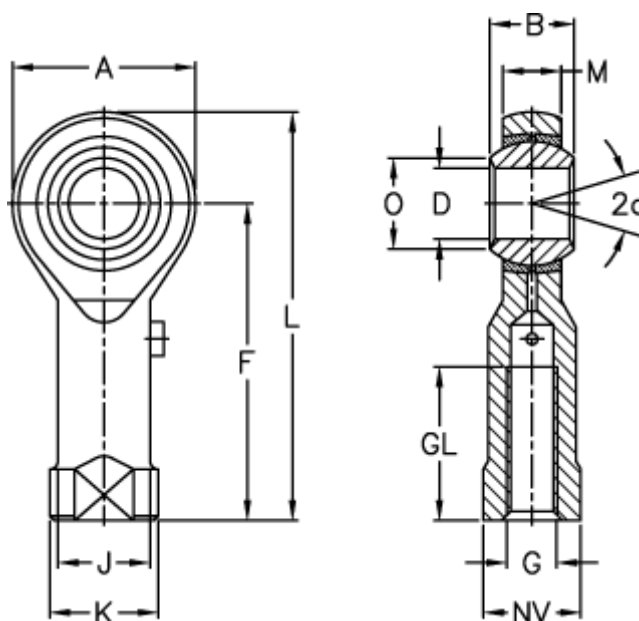

Varenummer: 54301412  
 Beskrivelse: LDK ledhoved PHS 12L  
 med venstregevind

## Mål

A	= 30	J	= 17.5
a (grader)	= 13	K	= 22
B	= 16	L	= 65
D	= 12	M	= 12.00
Dynamisk belastning C (kN)	= 10.0	NV	= 19
F	= 50	O	= 15.40
g	= M12	Statisk belastning C0 (kN)	= 24.0
GL	= 24	Vægt (g)	= 107.0